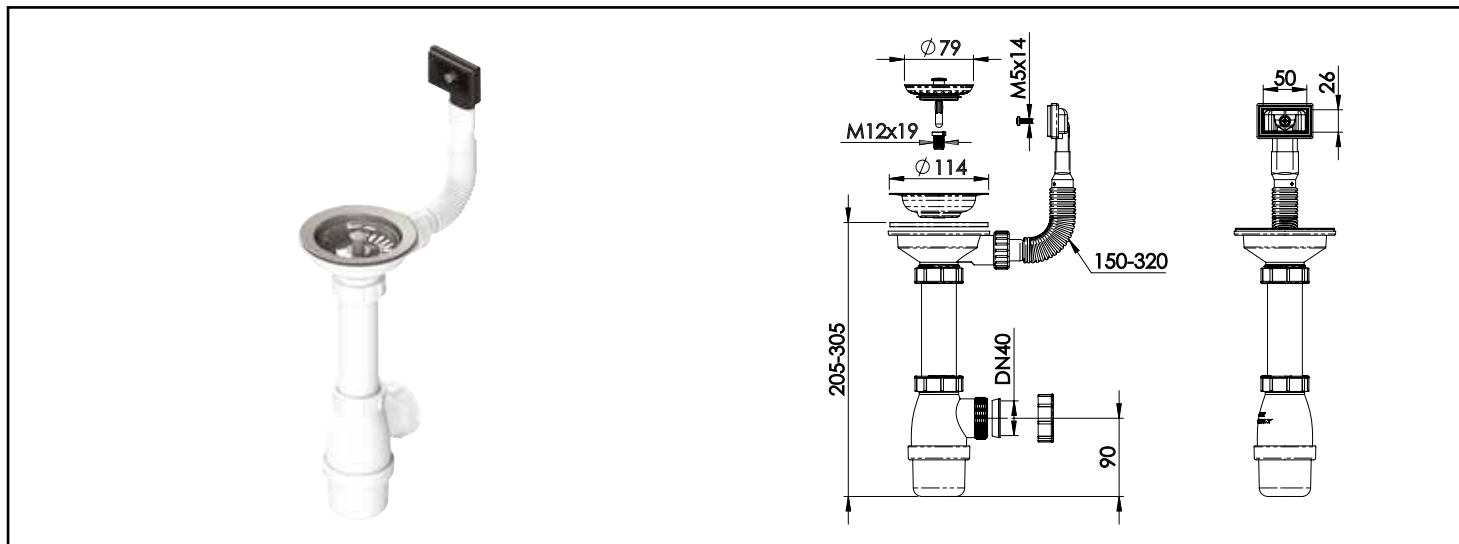

Référence : **502011015**

## VIDAGE UNIVERSEL COMPLET POUR UNE CUVE D'ÉVIER - SIPHON TÉLESCOPIQUE

<b>DESCRIPTION</b>	Ensemble complet d'évacuation pour évier composé d'une bonde d'évacuation en inox, d'un trop plein et d'un siphon télescopique, avec sortie pour tube Ø114 mm.
<b>CARACTÉRISTIQUES</b>	Bonde à panier Ø114mm inox. - Avec trop plein. - Siphon plastique blanc réglable en hauteur de 45 à 90 mm, avec raccordement de sortie pour tube Ø40 mm.
<b>CONDITIONS D'UTILISATION</b>	S'assurer du bon positionnement des joints d'étanchéité
<b>COMPATIBILITÉ</b>	Pour évacuation d'un évier
<b>SPECIFICATIONS D'INSTALLATION</b>	Permet l'équipement sanitaire des salles de bains et cuisine.  N'est pas adapté pour une application autre que celle décrite ci-dessus. Notre garantie porte sur les défauts de matière ou de fabrication et s'applique dans les conditions définies par le fabricant. La garantie ne couvre pas les consommables, l'usure normale, les pièces mobiles, les dommages dus aux chocs
<b>PRESCRIPTION DE POSE</b>	Avec sortie pour tube Ø114 mm.